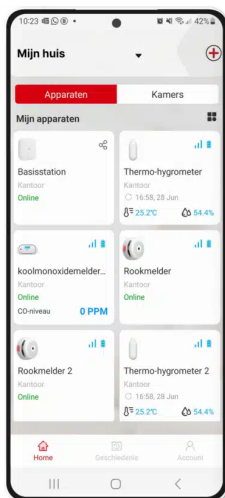

X-Sense Pro Collectie

Your Trusted Home Safety Innovator

X-SENSE® Pro

 Link+ Pro

Rookmelder

500.XS01.M

SBS50 Base Station

Je kunt de XS01-M rookmelder eenvoudig smart maken door deze te koppelen met de 500.SBS50 Base Station. Met de base station en de gratis X-Sense Home Security app heb je volledige controle over je rookmelder. Je ontvangt direct een pushbericht op je smartphone wanneer de melder afgaat of als de batterij bijna leeg is.

Bovendien kun je met slechts een paar tikken op je smartphone de alarmen testen en stilzetten. Of je nu thuis bent of onderweg, met de X-Sense app blijf je altijd verbonden met je rookmelder.

Verbeter de brandveiligheid in je huis en creëer een Smart Home met de nieuwe X-Sense 500.XS01.M rookmelderserie. Deze slimme rookmelder kan draadloos worden gekoppeld via RF. Daarnaast kan hij met je eigen WiFi-netwerk worden gekoppeld in combinatie met de X-Sense 500.SBS50 Base Station. Hiermee kun je op een eenvoudige manier je meldernetwerk verbinden en overal ter wereld meldingen ontvangen op je telefoon wanneer een rookmelder afgaat.

Snelle detectie en groot bereik

De 500.XS01-M rookmelder maakt gebruik van een geavanceerde optische sensor die snel reageert op rookdeeltjes, waardoor je vroegtijdig gewaarschuwd wordt bij brand. Met een draadloze verbinding tot wel 500 meter en een detectiebereik van 40 vierkante meter is deze rookmelder geschikt voor diverse ruimtes. De batterij van deze rookmelder is vervangbaar.

Link+ Pro serie

De X-Sense Link+ Pro-serie biedt geavanceerde melders die onderling draadloos koppelbaar zijn én verbonden kunnen worden met de 500.SBS50 Base Station. De Link+ Pro-serie bestaat onder andere uit de 500.XS01.M rookmelder en 500.XC01.M koolmonoxidemelder, die zorgen voor maximale bescherming en op afstand bediend kunnen worden via een app.