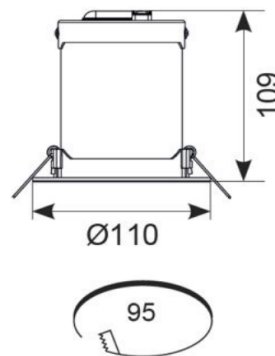

500.ARALEDER Ansell noodverlichting downlight vluchtweg 3W wit

Ansell noodverlichting downlight vluchtweg 3W wit

Dit inbouw vluchtweg verlichtingsarmatuur van Ansell dient als verlichting van vluchtroutes in geval van nood en wanneer de reguliere verlichting uit valt. Het armatuur heeft een asymmetrische lichteek van 142° bij 49°. De afstand tussen de armaturen kan tot 15 meter bedragen. Het armatuur heeft een witte behuizing en wordt geleverd inclusief een (vervangbare) 3-uurs accu. Het armatuur is uitgevoerd met een LED-indicator en heeft een zelftestfunctie.

Inclusief pictogrammen :

Productspecificaties 500.ARALEDER

Lichtbron	LED 3 Watt
Lichtkleur	Daglicht (6500K)
Lichtsterkte	111 Lumen
Accupack	33,6V 4,5 Ah Ni-Cd batterij
Accuduur	3 uur
Testfunctie	SST-zelftest zonder testknop
Werking	Nood en nood-continu
Toepassing	Vluchtwegaanduiding, Vluchtwegverlichting
Herkenningafstand	15 meter
Montage	Plafondmontage, wandmontage
Waterdichtheid	IP65
Voltage	230V AC
Afmeting	110x109 mm
Certificering	CE, RoHs, ISO 7010
Verwachte levensduur	> 45.000 branduren
Garantie	3 Jaar
EAN-code	