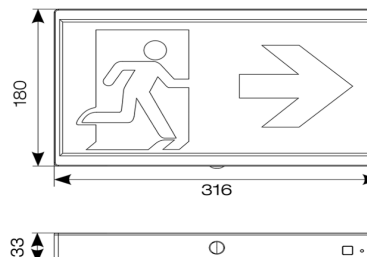

500.AENLEDW Ansell noodverlichting opbouw wand 2,5W wit

Ansell noodverlichting opbouw wand 2,5W wit

Dit opbouw noodverlichtingsarmatuur van Ansell heeft een witte behuizing en een helder venster waar de vluchtwegroute aanduiding in geplaatst wordt. Het armatuur wordt geleverd inclusief 4 vluchtwegroute aanduidingen (pijl naar: rechts, links, boven en beneden) Het armatuur is uitgevoerd met een testknop, LED-indicator en een (vervangbare) 3-uurs Lithium accu. Het armatuur is geschikt voor montage aan de muur, beschikt over een zelftestfunctie en wordt geleverd inclusief 4 met vluchtwegroute aanduidingen, een testknop en een vervangbare Lithium batterij (5 jaar garantie op de batterij). De Lithium accu heeft een lange levensduur en zorgt voor extreem hoge betrouwbaarheid. De zelftestfunctie voert automatisch, volgens een vaste cyclus, een zelftest uit. Indien de zelftest een fout (bijv. een lege accu) constateert zal de LED-indicator rood gaan branden om aan te geven dat een manuele controle van het armatuur vereist is.

Inclusief pictogrammen :

Ook verkrijgbaar in het zwart artikelnummer : 500.AENLEDZ

Productspecificaties EL128

Lichtbron	LED 2.5 Watt
Lichtkleur	Daglicht (6000K)
Lichtsterkte	180 Lumen
Accupack	3,2V 1500 mAh Li-FePo4 Lithium
Accu duur	3 uur
Testfunctie	SST-zelftest zonder testknop
Werking	Nood en nood-continu
Toepassing	Vluchtwegaanduiding, Vluchtwegverlichting
Herkenningafstand	30 meter
Montage	Plafondmontage, wandmontage
Waterdichtheid	IP20
Voltage	230V AC
Afmeting	316x33x180 mm
Certificering	CE, RoHs, ISO 7010
Verwachte levensduur	> 45.000 branduren
Garantie	5 Jaar
EAN-code	