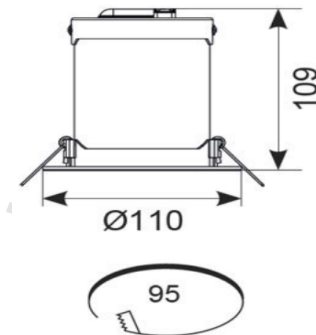

### Ansell noodverlichting downlight open ruimte 3W wit

Dit inbouw noodverlichtingsarmatuur van Ansell dient als verlichting van open ruimtes in geval van nood en wanneer de reguliere verlichting uit valt. Het armatuur heeft een lichthoek van 43°. De afstand tussen de armaturen kan tot 15 meter bedragen. Het armatuur heeft een witte behuizing en wordt geleverd inclusief een (vervangbare) 3-uurs accu. Het armatuur is uitgevoerd met een LED-indicator en heeft een zelftestfunctie.

### Productspecificaties EL128

Lichtbron	LED 3 Watt
Lichtkleur	Daglicht (6500K)
Lichtsterkte	128 Lumen
Accupack	3,2V 1500 mAh Li-FePo4 Lithium
Accu duur	3 uur
Testfunctie	SST-zelftest zonder testknop
Werking	Nood en nood-continu
Toepassing	Vluchtwegaanduiding, Vluchtwegverlichting
Herkenningssafstand	15 meter
Montage	Plafondmontage, wandmontage
Waterdichtheid	IP20
Voltage	230V AC
Afmeting	110x109 mm
Certificering	CE, RoHs, ISO 7010
Verwachte levensduur	> 45.000 branduren
Garantie	3 Jaar
EAN-code	