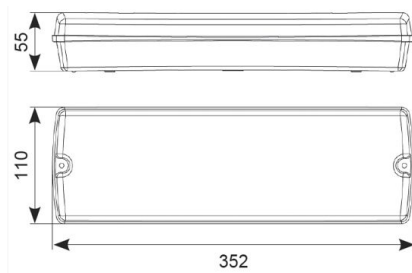

500.AGLED Ansell noodverlichting LED opbouw 3W wit

Ansell noodverlichting LED opbouw 3W wit

Dit waterdichte (IP65) opbouw noodverlichtingsarmatuur van Ansell heeft een witte behuizing en een heldere, slagvaste polycarbonaat kap. Het armatuur is uitgevoerd met testknop, LED-indicator en (vervangbare) 3-uurs accu. Het armatuur wordt geleverd inclusief een sticker met vluchtwegroute aanduiding en een vervangbare Ni-Cd batterij (2 jaar garantie op de batterij).
 Bouw het armatuur in met het bijbehorende inbouwframe, artikelnummer 500.AGLED/KIT.

Dankzij de multifunctionele elektronica is het armatuur zowel maintained als non-maintained toe te passen.

Inclusief pictogrammen :

Toebehoren 500.AGLED

500.AGLEDKIT

Productspecificaties 500.AGLED

Lichtbron	LED 3 Watt
Lichtkleur	Daglicht (6500K)
Lichtsterkte	180 Lumen
Accupack	3,6V 1500Ah Ni-Cd batterij
Garantie	3 Jaar
Testfunctie	SST-zelftest zonder testknop
Werking	Nood en nood-continu
Toepassing	Vluchtwegaanduiding, Vluchtwegverlichting
Herkenningssafstand	18 meter
Montage	Plafondmontage, wandmontage
Waterdichtheid	IP65 (Spatwaterdicht)
Voltage	230V AC
Afmeting	352x110x55 mm
Certificering	CE
Verwachte levensduur	> 45.000 branduren
EAN-code	